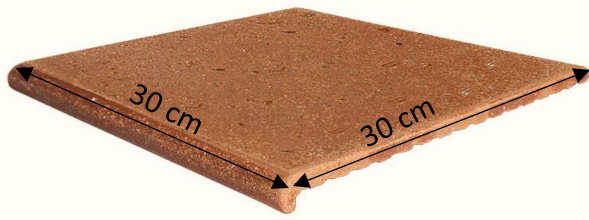

ARREMATES

NEGRO / FUMÊ / NATURAL / MESCLADO / CLARO

30 x 30
30 x 14
20 x 30
20 x 14
14,5 x 30
14,5 x 14,5

PALHA / PALHA MESCLADO / VERMELHO MESCLADO

24 x 24
24 x 11,5
11,5 x 11,5
5,2 x 11,5

ENGENHARIA

20 x 14

ARREMATES

TOSCANA

30 x 30

30 x 14

COBRE MURO

30 x 30