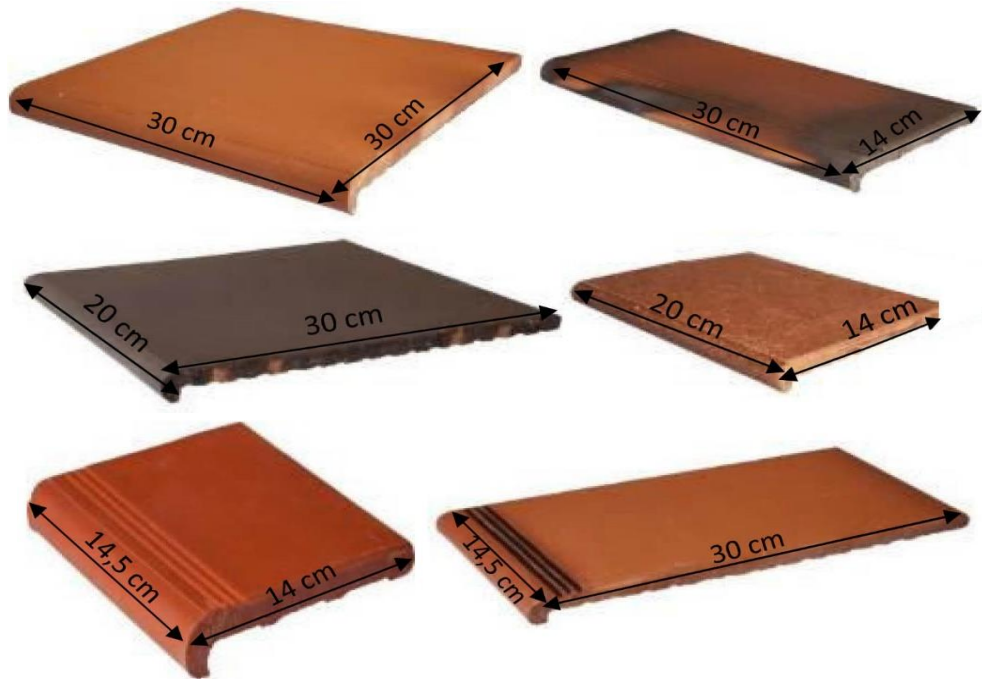

ARREMATES

NEGRO / FUMÊ / NATURAL / MESCLADO / CLARO

30 x 30
30 x 14
20 x 30
20 x 14
14,5 x 30
14,5 x 14,5

PALHA / PALHA MESCLADO / VERMELHO MESCLADO

24 x 24
24 x 11,5
11,5 x 11,5
5,2 x 11,5

ENGENHARIA

20 x 14

ARREMATES

TOSCANA

30 x 30

30 x 14

COBRE MURO

30 x 30