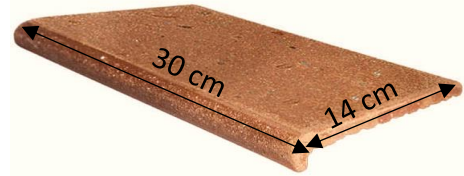

ARREMATES

NEGRO / FUMÊ / NATURAL / MESCLADO / CLARO

30 x 30
30 x 14
20 x 30
20 x 14
14,5 x 30
14,5 x 14,5

PALHA / PALHA MESCLADO / VERMELHO MESCLADO

24 x 24
24 x 11,5
11,5 x 11,5
5,2 x 11,5

ENGENHARIA

20 x 14

ARREMATES

TOSCANA

30 x 30

30 x 14

COBRE MURO

30 x 30